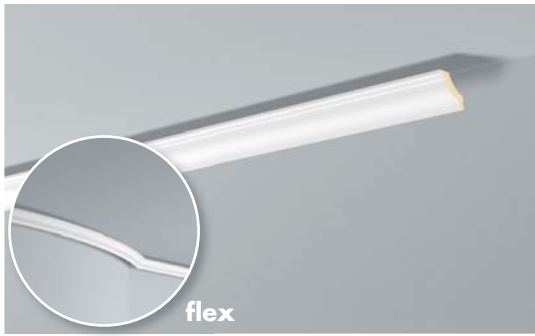

## ARSTYL® Z14

23,55 €/m

H 85 mm  
W 80 mm  
L 2 m

Material:

PU

60 m

NR. 3014237  
EAN 5412938973762