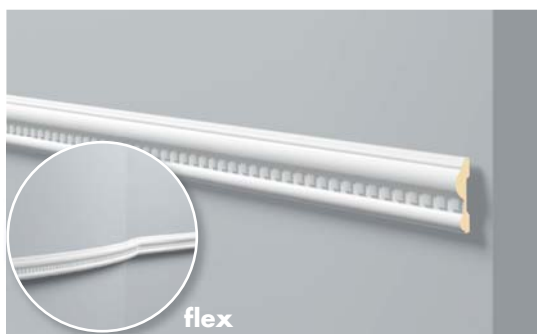

NR. 3000636

EAN 5412938523905

**FLEX 31,70 €/m**

24 m

FLEX min. Radius: 90 cm

NR. 3000599

EAN 5412938524568

**ARSTYL® Z32 + Z32 FLEX 15,00 €/m**