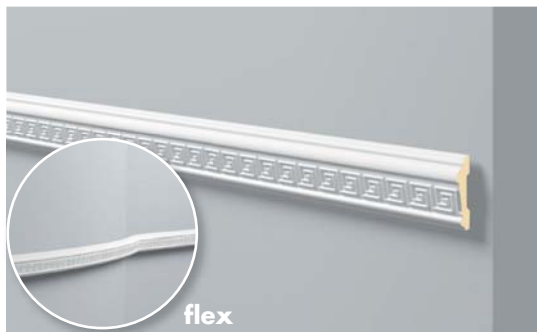

ARSTYL® Z31 + Z31 FLEX 15,00 €/m

H 80 mm
W 20 mm
L 2 m

Material:

40 m

NR. 3000636

EAN 5412938523905

FLEX 31,70 €/m

24 m

FLEX min. Radius: 90 cm

NR. 3000599

EAN 5412938524568