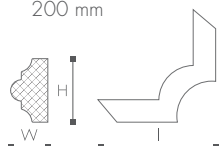

Material:

Zusätzliches Produkt:

Z10

NR. 3011832  
EAN 5412938850605

**ARSTYL® Z103** **31,60 €/Set**

H 40 mm  
W 20 mm  
l 145 mm

Material:

Zusätzliches Produkt: