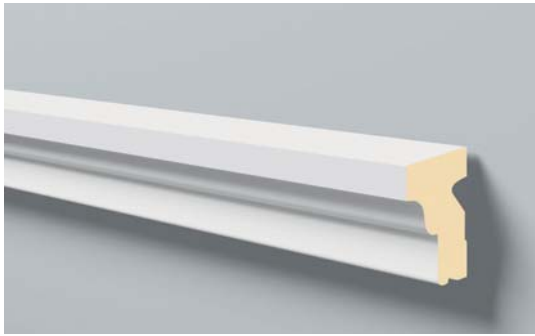

DOMOSTYL® FA12 Fensterbank 60,25 €/m

H 90 mm
W 60 mm
L 2 m

Material:

PU

16 m

NR. 3000697
EAN 5412938845120