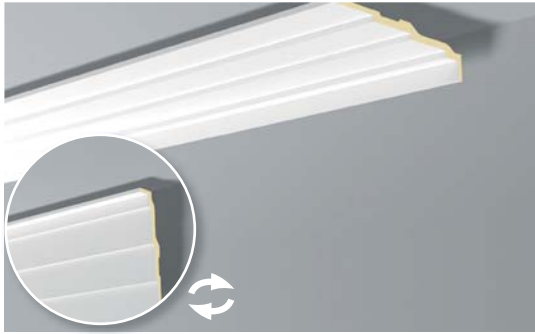

ARSTYL®

ARSTYL® AD21

48,70 €/m

H 255 mm
W 60 mm
L 2 m

Material:

PU

NR. 3011856
EAN 5412938536240