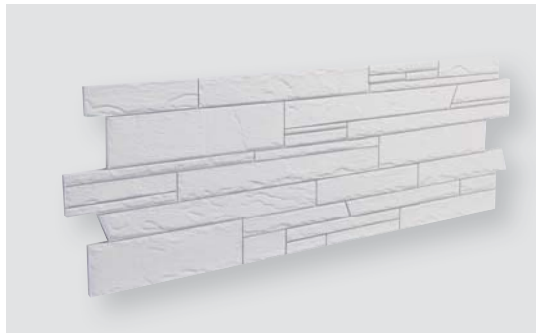

ARSTYL® WALL PANELS **WAVE**

55,60 €/St.

H 380 mm
W 1.135 mm
T_{max} 18,5 mm

Material:

PU

7 St.

ADERIX PLUS

3D

Designed by
Michaël Bihain

NR. 3012866
EAN 5412938971546

ARSTYL® WALL PANELS **STONE**

55,60 €/St.

H 375 mm
W 1.130 mm
T_{max} 23 mm
≈ 0,40 m²

Material:

PU

6 St.

ADERIX PLUS

3D

NR. 3012867
EAN 5412938971577

WALL
PANEL
ICON