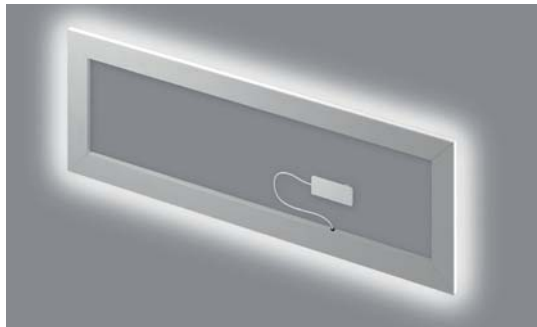

ARSTYL® LICHTRAHMEN

ARSTYL® Lichtrahmen **Komplettsystem**

160,70 €/St.

H 360 mm
W 1.115 mm
T_{max} 16 mm

Mit Trafo

1 St.

NR. 3015304
EAN 5412938974318