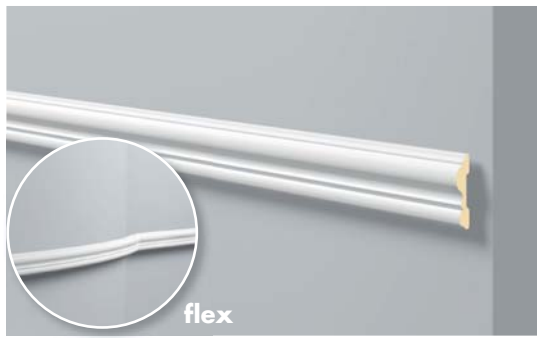

Material:

NR. 3000615  
 EAN 5412938523721

**FLEX 20,25 €/m**

30 m  
 FLEX min. Radius: 40 cm  
 NR. 3000591  
 EAN 5412938524483

**ARSTYL® Z12 19,00 €/m**

H 125 mm  
 W 15 mm  
 L 2 m

Material:

NR. 3011660  
 EAN 5412938523745