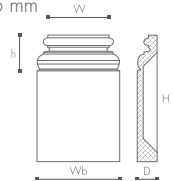

### ARSTYL® PB1 Pilaster Basis

120,80 €/St.

H 551 mm  
W 270 mm  
D 85 mm  
Wb 359 mm  
h 156 mm

Material:

PU

5 St.

Zusätzliche Produkte:

PP1 PC1