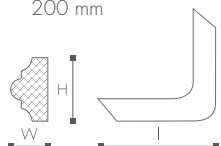

**ARSTYL® Z101** **40,90 €/Set**

H 40 mm  
W 20 mm  
l 200 mm

Material:

Zusätzliches Produkt:

Z10

NR. 3011831  
EAN 5412938537759

**ARSTYL® Z102** **37,00 €/Set**

H 40 mm  
W 20 mm  
l 200 mm