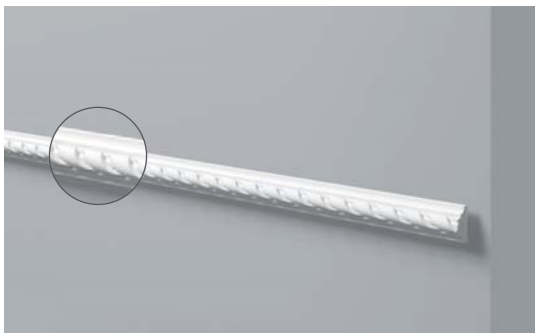

WALLSTYL® WO2 5,55 €/m

H 40 mm
W 20 mm
L 2 m

Material:

98 m

NR. 3003108
EAN 5412938518963