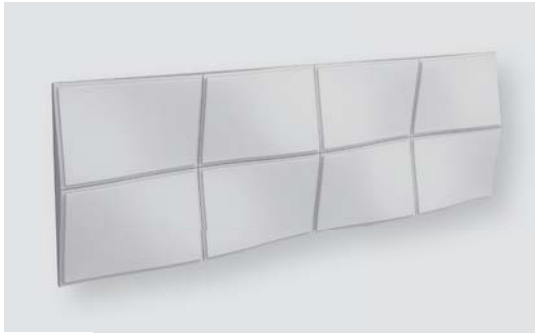

### ARSTYL® WALL PANELS LIQUID 55,60 €/St.

H 380 mm  
W 1.135 mm  
T<sub>max</sub> 28,5 mm

Material:

PU

6 St.

3D Designed by  
Michaël Bihain

NR. 3012865  
EAN 5412938971515