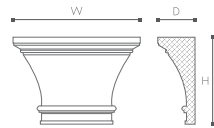

### ARSTYL® PC2 Pilaster Kapitell

66,10 €/St.

H 224 mm  
W 330 mm  
D 96 mm

Material:

PU

10 St.

Zusätzliche Produkte:

PP2 PB2