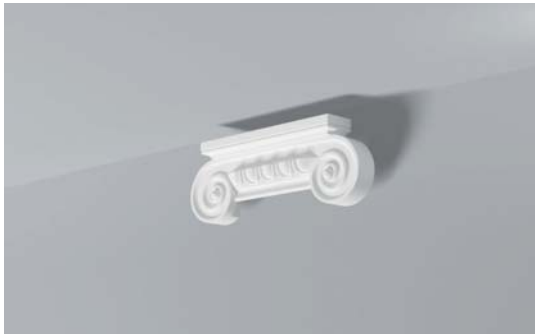

ARSTYL® PC1 Pilaster Kapitell

117,00 €/St.

H 135 mm
W 362 mm
w 474 mm
D 54 mm

Material:

PU

10 St.

Zusätzliche Produkte:

PP1 PB1

NR. 3000722
EAN 5412938543293