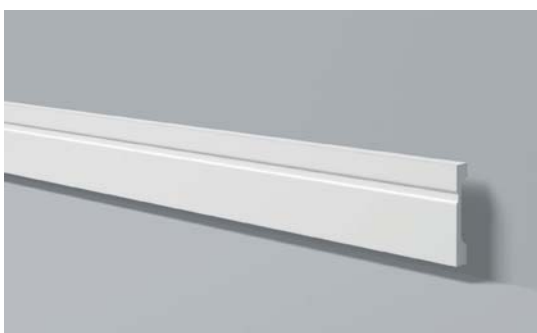

Material:

NR. 3000439  
EAN 5412938527262

**WALLSTYL® FD7 7,50 €/m**

H 70 mm  
W 18 mm  
L 2 m

Material:

NR. 3010220  
EAN 5412938969123

**WALLSTYL® FD11 10,70 €/m**

H 110 mm  
W 18 mm  
L 2 m