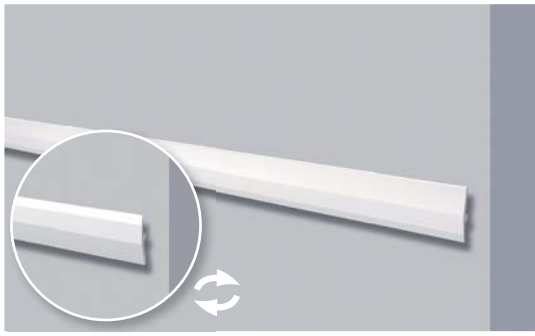

WALLSTYL® W1 **6,75 €/m**

H 55 mm
w 12,5 mm
W 20 mm
L 2 m

Material:

HDPS

60 m

Zubehör:
Reflexionsband

NR. 3013423
EAN 5412938973014