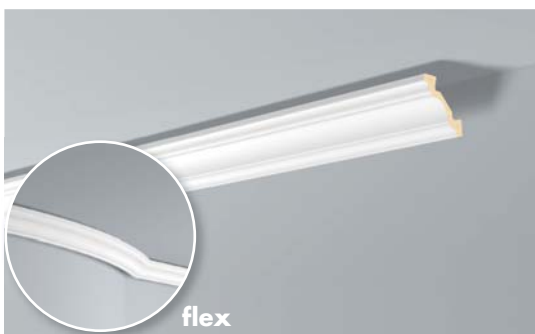

### ARSTYL® Z18 + Z18 FLEX

15,60 €/m

H 60 mm  
W 50 mm  
L 2 m

Material:

PU

NR. 3000626  
EAN 5412938523837

**FLEX 31,70 €/m**

FLEX min. Radius: 200 cm  
NR. 3000596  
EAN 5412938524537