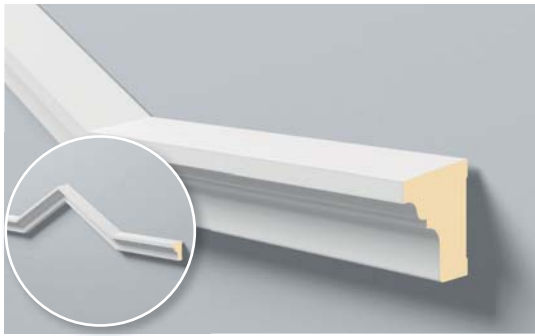

DOMOSTYL® GA2 Giebel 292,60 €/Set

H 125 mm
W 100 mm
w 93 cm
h 43 cm
l 50 cm

Material:

PU

Zusätzliches Produkt:

FA10

NR. 3000588
EAN 5412938846028