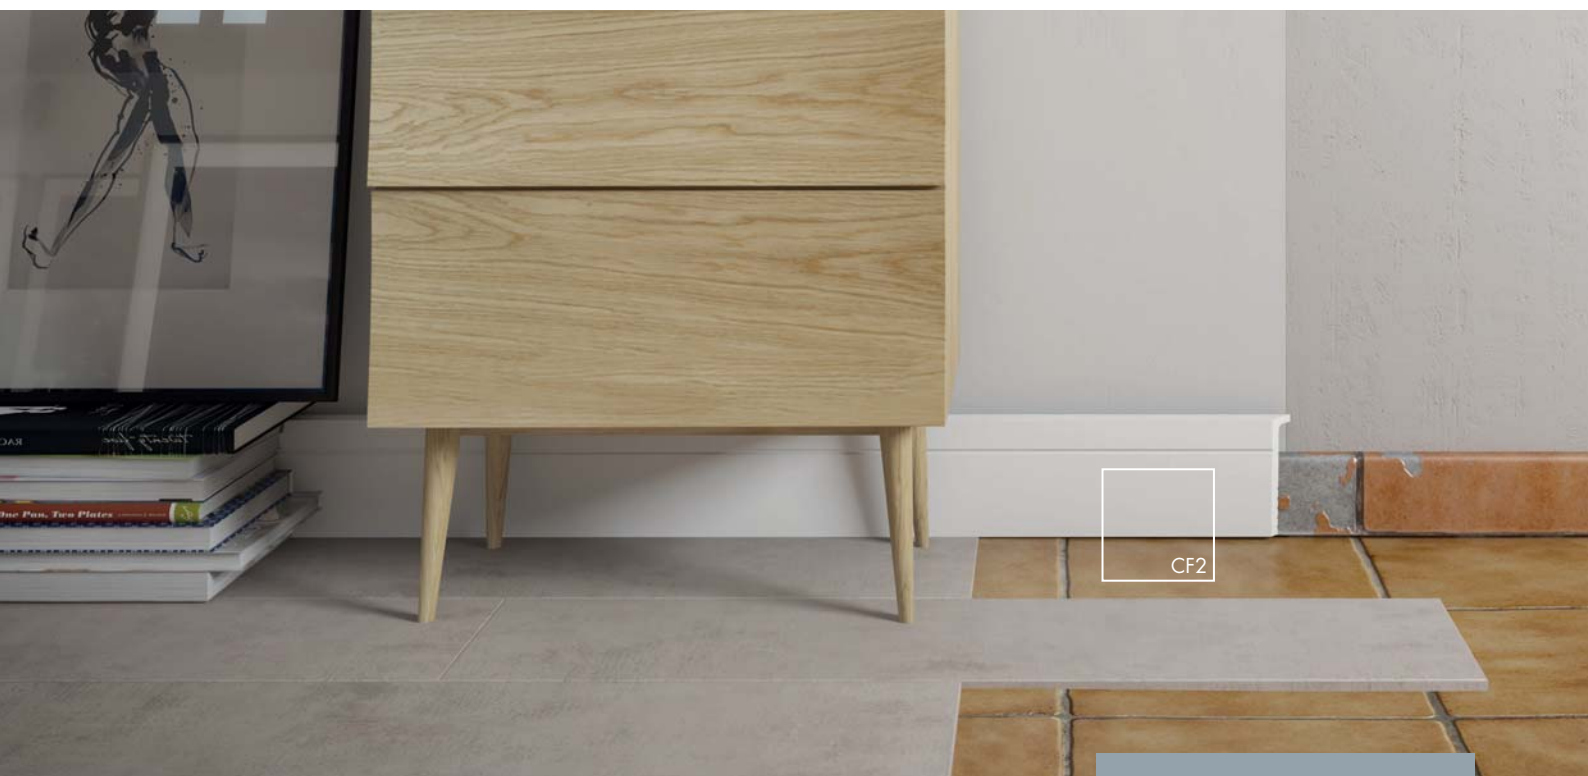

WALLSTYL® CF3 Abdeck-Sockelleiste 9,45 €/m

H 120 mm
h 83|100 mm
W 22 mm
w 15|12 mm
L 2 m

Material:

HDPS

38 m

NR. 3027236
EAN 5412938978729