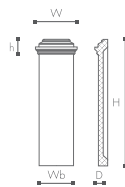

### ARSTYL® PB2 Pilaster Basis

103,50 €/St.

H 744 mm  
W 188 mm  
D 54 mm  
Wb 245 mm  
h 89 mm

Material:

PU

5 St.

Zusätzliche Produkte:

PP2 PC2