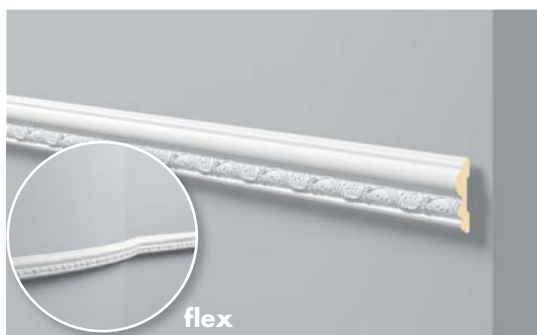

ARSTYL® Z30 + Z30 FLEX 15,00 €/m

H 80 mm
W 20 mm
L 2 m

Material:

40 m

NR. 3000635

EAN 5412938523899

FLEX 31,70 €/m

24 m

FLEX min. Radius: 90 cm

NR. 3000598

EAN 5412938524551