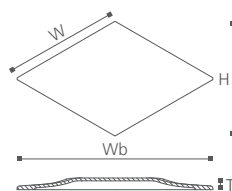

ARSTYL® WALL TILES WING

12,90 €/St.

H 175 mm h 105 mm
W 250 mm T_{max} 25 mm

Material:

PU

3D Designed by
Mac Stopa

NR. 3015486
EAN 5412938975063