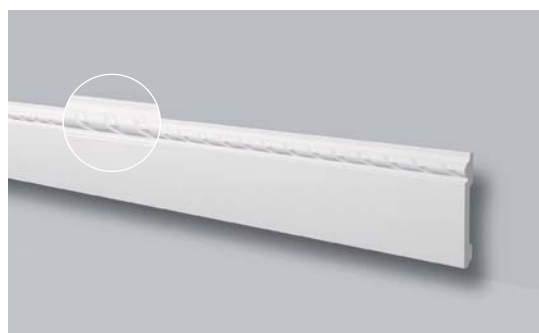

WALLSTYL® FO2

11,95 €/m

H 120 mm
W 15 mm
L 2 m

Material:

HDPS

26 m

NR. 3013742
EAN 5412938518901