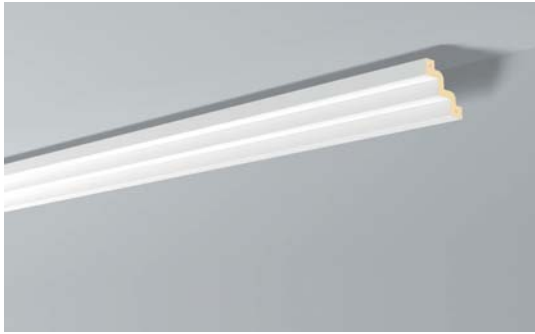

ARSTYL® Z52

22,95 €/m

H 75 mm
W 75 mm
L 2 m

Material:

PU

50 m

G

NR. 3000642
EAN 5412938523967