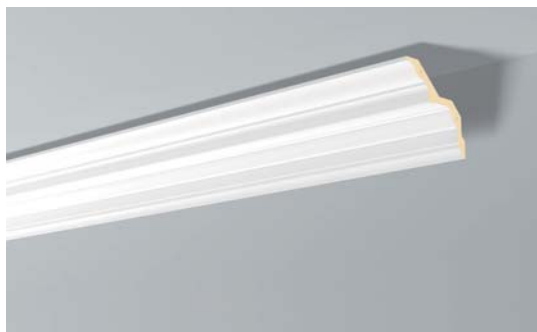

**ARSTYL® Z21 27,10 €/m**

H 100 mm  
W 115 mm  
L 2 m

Material:

NR. 3000632  
EAN 5412938523868

**ARSTYL® Z22 29,20 €/m**

H 126 mm  
W 106 mm  
L 2 m

Material:

NR. 3000633  
EAN 5412938523875