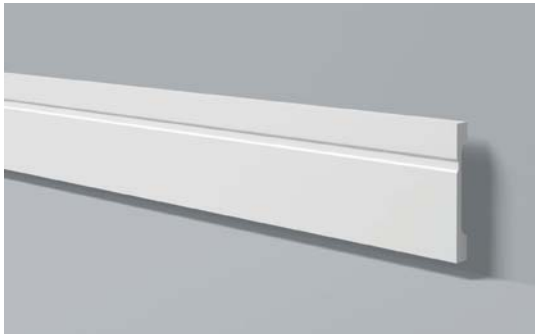

WALLSTYL® FD15

14,50 €/m

H 150 mm
W 18 mm
L 2 m

Material:

HDPS

14 m

NR. 3010231
EAN 5412938969161