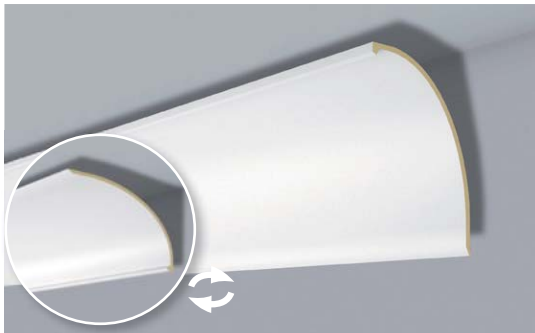

ARSTYL® MC1

78,85 €/m

H 340 mm
W 220 mm
L 2 m

Material:

PU

12 m

Hinweis:
Nicht mit herkömmlichen
NMC-Werkzeugen auf
Gehring zu schneiden.

NR. 3013422
EAN 5412938972970