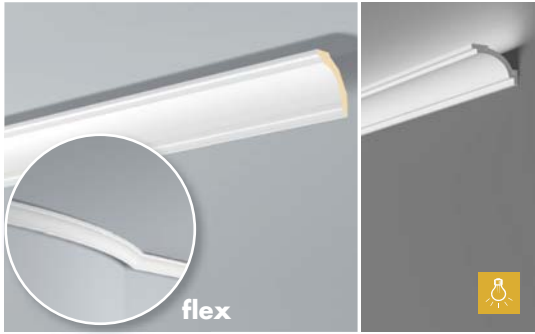

### ARSTYL® Z15 + Z15 FLEX

11,55 €/m

H 40 mm  
W 40 mm  
L 2 m

Material:

PU

NR. 3000622  
EAN 5412938523790

**FLEX 22,85 €/m**

FLEX min. Radius: 155 cm  
NR. 3000594  
EAN 5412938524513