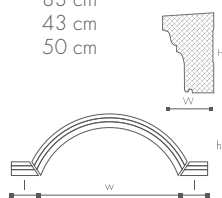

NR. 3000700  
EAN 5412938845151

**DOMOSTYL® GA1 Giebel 336,60 €/Set**

H 125 mm  
W 100 mm  
w 83 cm  
h 43 cm  
l 50 cm

Material:

PU

1 Set

Zusätzliches Produkt:

FA10