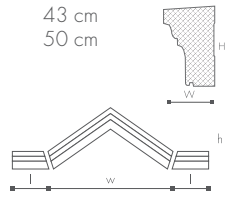

Material:

PU

Zusätzliches Produkt:

FA10

NR. 3000588
EAN 5412938846028