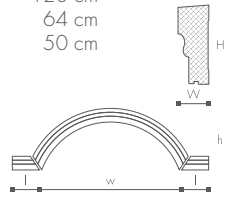

Material:

**PU**

Zusätzliches Produkt:

FA10

NR. 3000588  
EAN 5412938846028

**DOMOSTYL® GA3 Giebel 424,40 €/Set**

H 140 mm  
W 70 mm  
w 120 cm  
h 64 cm  
l 50 cm

Material: