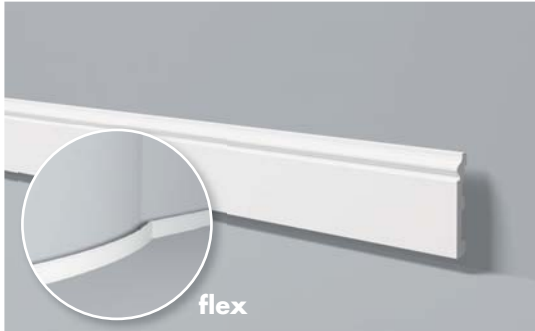

H 100 mm  
W 13 mm  
L 2 m

Material:

**HDPS**

20 m

NR. 3012613  
EAN 5412938971218

**WALLSTYL® FL1 + FL1 FLEX****7,15 €/m**

H 80 mm  
W 12 mm  
L 2 m

Material: