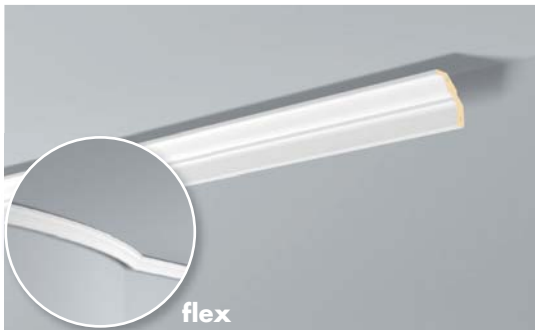

### ARSTYL® Z18 + Z18 FLEX

15,60 €/m

H 60 mm  
W 50 mm  
L 2 m

Material:

PU

NR. 3000626  
EAN 5412938523837

**FLEX 31,70 €/m**

FLEX min. Radius: 200 cm  
NR. 3000596  
EAN 5412938524537