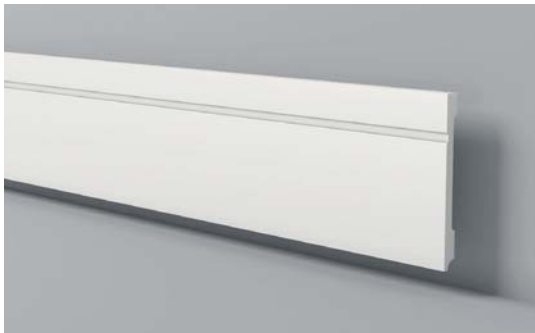

## WALLSTYL® FD15

14,50 €/m

H 150 mm  
W 18 mm  
L 2 m

Material:

HDPS

 14 m

NR. 3010231  
EAN 5412938969161

FD15