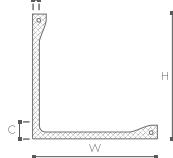

Material:

PU

22 m

NR. 3016328  
EAN 5412938524001

**ARSTYL® L5 56,15 €/m**

H 200 mm  
W 200 mm  
C 27 mm  
D 15 mm  
L 2 m

Material:

PU