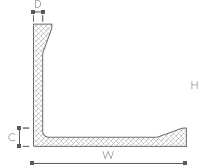

ARSTYL® L2 63,15€/m

H 200 mm
W 250 mm
C 30 mm
D 15 mm
L 2 m

Material:

PU

6 m

NR. 3000602
EAN 5412938523981