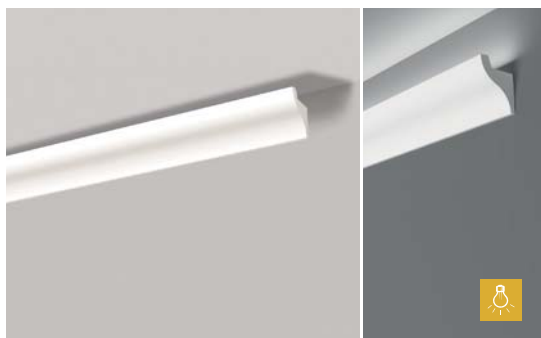

**WALLSTYL® WT25 17,20 €/m**

H 80 mm  
W 80 mm  
L 2 m

Material:

NR. 3000315  
EAN 5412938532044

**WALLSTYL® WT26 16,95 €/m**

H 75 mm  
W 75 mm  
L 2 m

Material:

NR. 3000316  
EAN 5412938532051