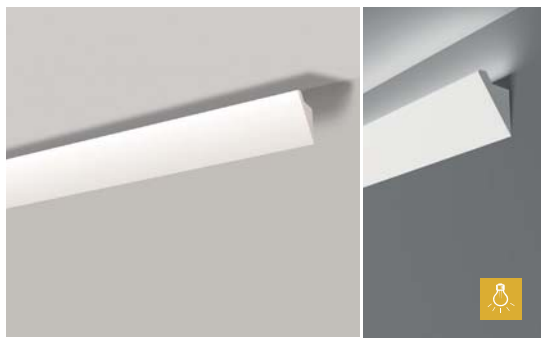

**WALLSTYL® IL3 5,70 €/m**

H 50 mm  
W 32,5 mm  
L 2 m

Material:

Lichtundurchlässig, Reflexionsband wird nicht benötigt!

NR. 3026432  
EAN 5412938977029

**WALLSTYL® IL4 6,00 €/m**

H 60 mm  
W 37,5 mm  
L 2 m