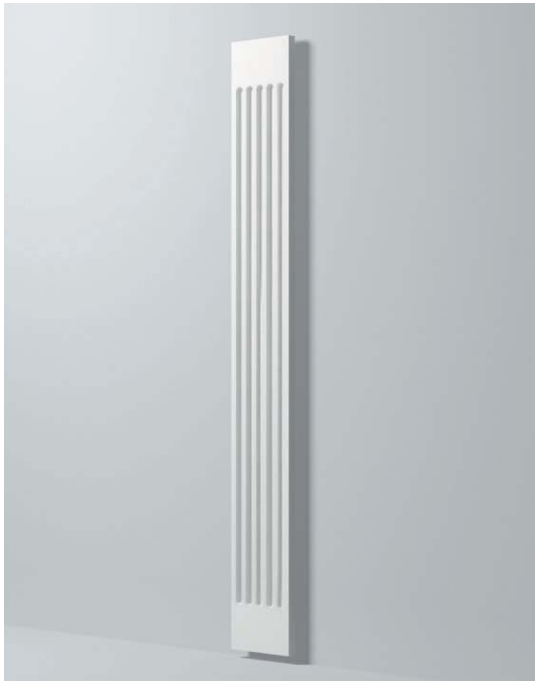

## ARSTYL® PP1 Pilaster Schaft

224,55 €/St.

H 2020 mm  
W 250 mm  
T 27 mm

Material:

PU

 1 St.

Zusätzliche Produkte:

PB1