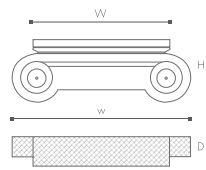

### ARSTYL® PC1 Pilaster Kapitell

117,00 €/St.

H 135 mm  
W 362 mm  
w 474 mm  
D 54 mm

Material:

PU

10 St.

Zusätzliche Produkte:

PP1 PB1