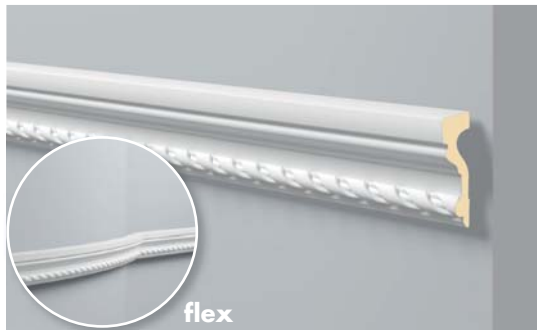

NR. 3002608  
 EAN 5412938963381

**ARSTYL® R61 44,80 €/St.**

Ø 420 mm  
 ØA 105 mm  
 T 15 mm

Material:

Zusätzliches Produkt:

Z61

NR. 3002609  
 EAN 5412938963404

**ARSTYL® Z1 + Z1 FLEX 24,45 €/m**