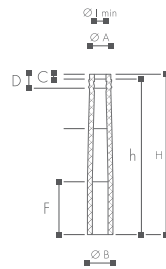

Material:

PF

DSS1 585,35 €/St.

Ø A 15,5 cm
Ø B 19,5 cm
H 250 cm
Ø I_{min} 12 cm

Zusätzliche Produkte:
DCT1, DCI1, DBT1

1 St.

NR. 3007164
EAN 5412938529778

DSS2 641,95 €/St.

Ø A 19,5 cm
Ø B 24,5 cm
H 250 cm
Ø I_{min} 16 cm

Zusätzliche Produkte:
DCT2, DCI2, DBT2

1 St.

NR. 3007165
EAN 5412938529785

DSS3 698,45 €/St.

Ø A 23,5 cm
Ø B 29,5 cm
H 250 cm
Ø I_{min} 20 cm

Zusätzliche Produkte:
DCT3, DCI3, DBT3

1 St.

NR. 3007166
EAN 5412938529792