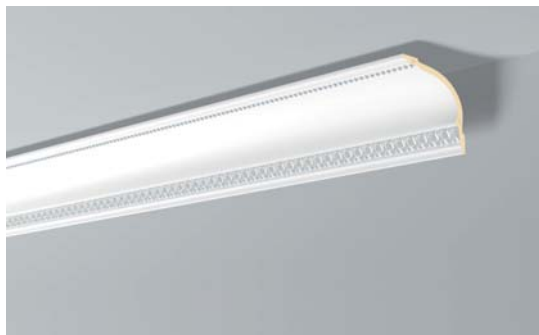

ARSTYL® Z6

38,35 €/m

H 120 mm
W 125 mm
L 2 m

Material:

PU

NR. 3000611
EAN 5412938523684