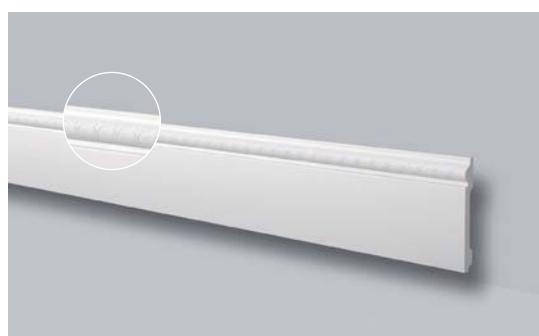

WALLSTYL® FO1

11,95 €/m

H 120 mm
W 15 mm
L 2 m

Material:

HDPS

26 m

NR. 3013741
EAN 5412938518925