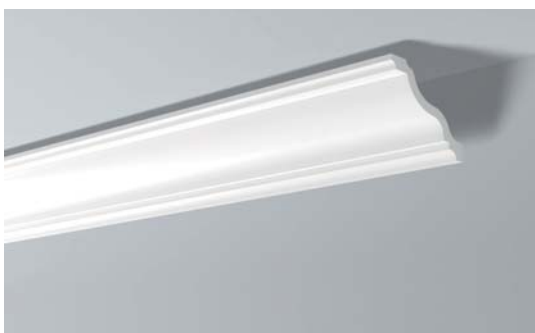

WALLSTYL® WT11

14,30 €/m

H 106 mm
W 126 mm
L 2 m

Material:

NR. 3028379
EAN 5412938952309

HINWEIS: alle aufgeführten Preise sind unverbindliche Preisempfehlungen inkl. MwSt.