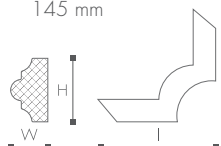

ARSTYL® Z104 **24,25 €/Set**

H 40 mm
W 20 mm
l 245 mm
D 105 mm

Material:

Zusätzliches Produkt:

Z10

NR. 3011834
EAN 5412938850803