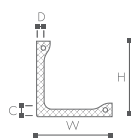

**ARSTYL® L3 47,10 €/m**

H 175 mm  
W 145 mm  
L 2 m

Material:

PU

16 m

NR. 3000603  
EAN 5412938523998

**ARSTYL® L4 28,10 €/m**

H 100 mm  
W 100 mm  
C 20 mm  
D 12 mm  
L 2 m