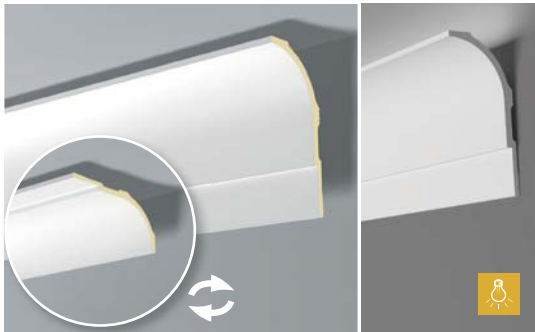

## ARSTYL® AD21

**48,70 €/m**

H 255 mm  
W 60 mm  
L 2 m

Material:

**PU**

NR. 3011856  
EAN 5412938536240