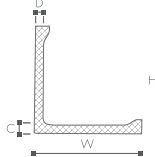

Material:

PU

16 m

Z

NR. 3000601
EAN 5412938523974