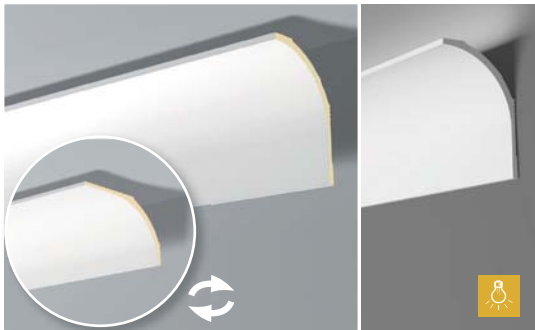

## ARSTYL® AD22

**50,20 €/m**

H 225 mm  
W 100 mm  
L 2 m

Material:

**PU**

Zusätzliches Produkt:

LED-Klips

NR. 3011858  
EAN 5412938536264