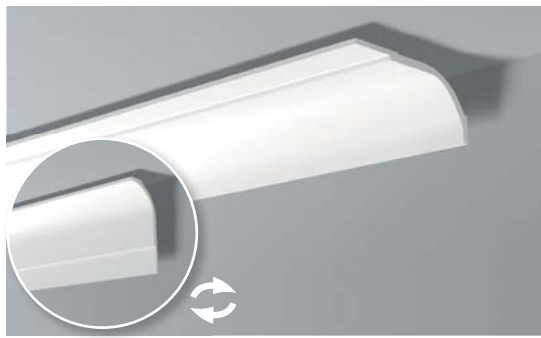

Material:

NR. 3000312  
 EAN 5412938952279

**WALLSTYL® WT11****14,30 €/m**

H 106 mm  
 W 126 mm  
 L 2 m

Material:

NR. 3028379  
 EAN 5412938952309

HINWEIS: alle aufgeführten Preise sind unverbindliche Preisempfehlungen inkl. MwSt.