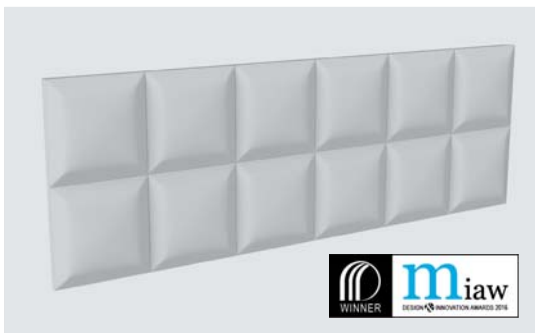

### ARSTYL® WALL PANELS FLOWER 55,60 €/St.

H 380 mm  
W 1.135 mm  
T<sub>max</sub> 28 mm

Material:

PU

5 St.

3D Designed by  
Michaël Bihain

NR. 3025673  
EAN 541293897104