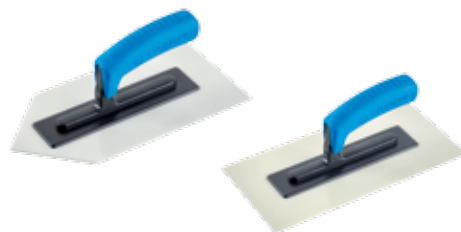

Kunststoff-Kellen EXPERT

Maße	Blatt	Art.-Nr.
280 x 140 / 2 mm	weich	31 27 28
280 x 140 / 3 mm	mittelhart	31 28 28
280 x 140 / 3 mm	hart	31 29 28
280 x 140 mm / Giebelform	mittelhart	31 28 14
280 x 70 / 3 mm	mittelhart	31 28 70