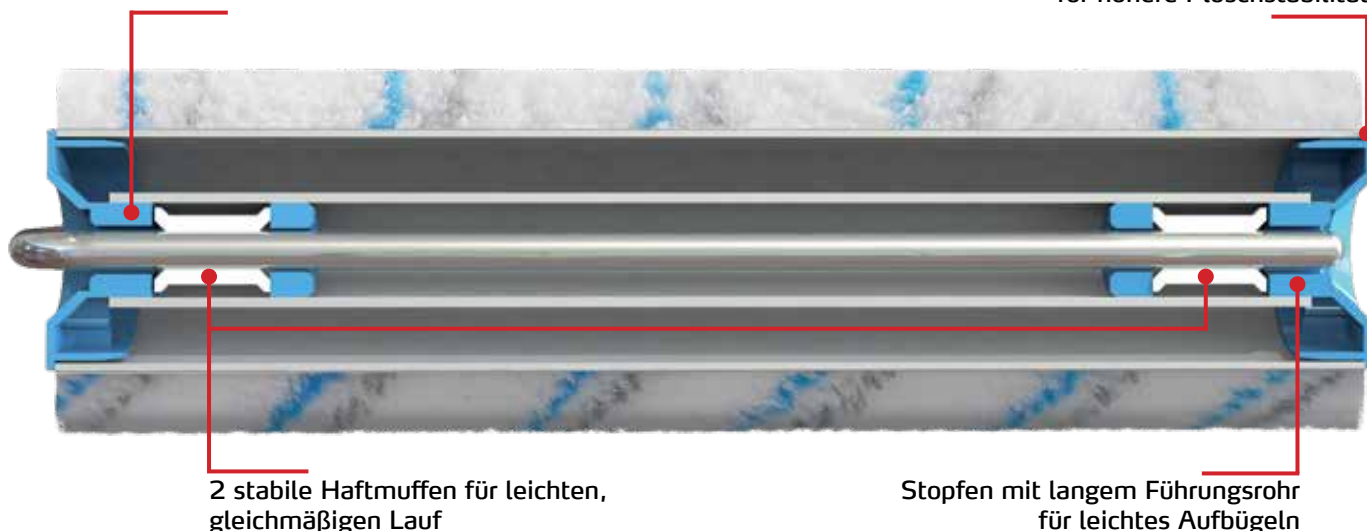

Farbwalzen mit SmartCore-Kernsystem

Extra dicht - extra stabil - extra leichtgängig

**smart
CORE** SmartCore
Kernsystem

Aktualisiertes Sortiment

Leistung

- Flüssigkeitsdichtes System durch doppelt abgedichtete Walzenlager
- 2 stabile Haftmuffen sorgen für ein bequemes Aufbügeln und eine leichte Walzenführung
- Längere Lebensdauer durch extrem robuste Konstruktion

Doppelt abgedichtete Walzenlager

Verbesserte Kantenabdeckung für höhere Plüschstabilität

2 stabile Haftmuffen für leichten, gleichmäßigen Lauf

Stopfen mit langem Führungsrohr für leichtes Aufbügeln

Weitere Vorteile

- Verschiedene Kerndurchmesser und Plüsch verfügbar, angepasst an die auszuführenden Arbeiten
- Walzen mit 60 mm XL-Kern, bedingt eckenausrollend durch eingeschlagenen Plüsch
- Verbesserte Thermofusionierung (Verschweißung) für festeren Halt des Plüsches
- Ungepolstert, besonders geeignet für glatte bis raue Untergründe
- Für Aufsteckbügel mit 8 mm Draht

Artikelbezeichnung		Kern-Ø	Art.-Nr.
FineSTAR 15 mm		60 mm XL	14 08 18 / 25
		47 mm	14 09 18 / 25
AquaSTAR micro 15 mm		47 mm	14 11 18 / 25
AquaSTAR micro 9 mm		60 mm XL	14 19 18 / 25
		47 mm	14 21 18 / 25
GoldTOP 18 mm		47 mm	14 33 18 / 25
FineTOP 13 mm		47 mm	14 16 18 / 25
Polyester gestrickt 22 mm (Roller)		47 mm	14 72 58 / 75
ClassicTOP velours 4 mm		40 mm	14 14 18 / 25
UniSTAR filt 4 mm		40 mm	14 89 18 / 25
AquaSTAR micro (weiß) 7 mm		47 mm	14 10 18 / 25